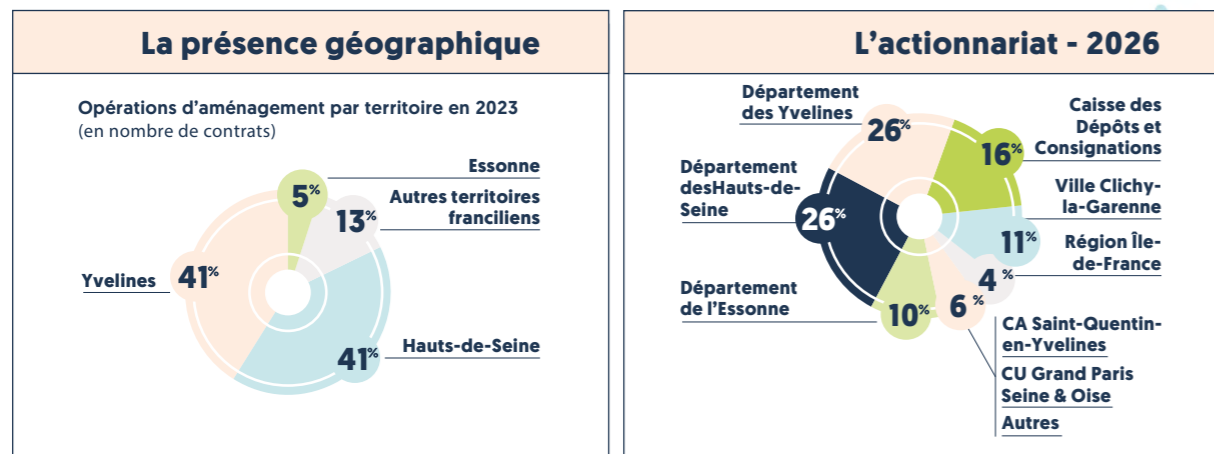

Une capacité à intervenir à l'appui de tous les territoires